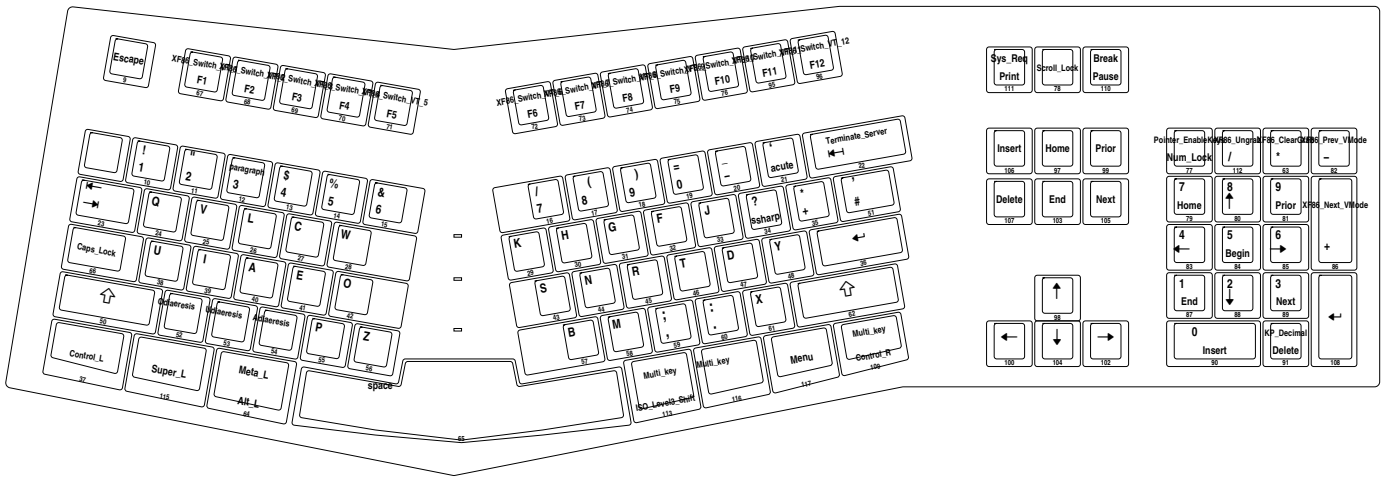

Group 1

Group 2

Layout: pc/pc(pc105)+pc/us+pc/neo_de(neo):2+compose(rwin)
 Microsoft Natural Keyboard